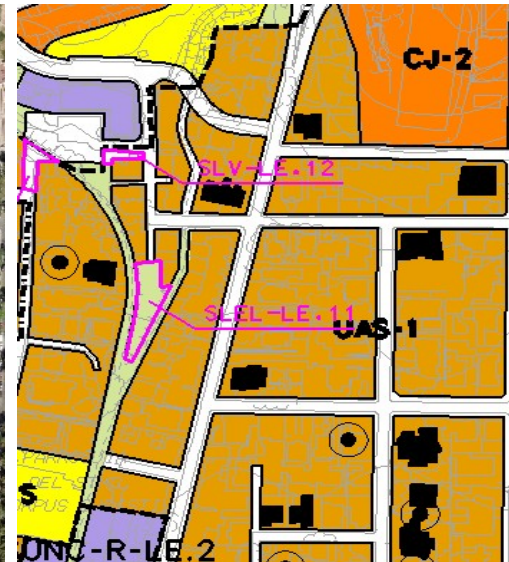

SUELO URBANO CONSOLIDADO

Sistemas Locales de Espacios Libres

IDENTIFICACIÓN	SLEL-LE.11			
BARRIO	Litoral Este	HOJA	18	ÁREA DE REPARTO

ORDENACIÓN PORMENORIZADA

OBJETIVOS Y CRITERIOS.

GESTIÓN	EXPROPIACIÓN	PROGRAMACIÓN		
SISTEMA DE ACTUACIÓN		PRIMER CUATRIENIO		
PLANEAMIENTO DE DESARROLLO				
SUPERFICIE m2 SUELO	USO PORMENORIZADO	TIPO	CLASE	
628,68		Zona Verde	SUC	
DIRECCIÓN		U.T.M		

LOCALIZACIÓN

PLANO DE ORDENACIÓN PORMENORIZADA

IDENTIFICACIÓN	SLEL-LE.14			
BARRIO	Litoral Este	HOJA	25	ÁREA DE REPARTO

ORDENACIÓN PORMENORIZADA

OBJETIVOS Y CRITERIOS.

GESTIÓN	EXPROPIACIÓN	PROGRAMACIÓN		
SISTEMA DE ACTUACIÓN		PRIMER CUATRIENIO		
PLANEAMIENTO DE DESARROLLO				
SUPERFICIE m2 SUELO	USO PORMENORIZADO	TIPO	CLASE	
617,36		Zona Verde	SUC	
DIRECCIÓN		U.T.M		
C/ El Violonchelo		7661401UF7676S		

LOCALIZACIÓN

PLANO DE ORDENACIÓN PORMENORIZADA