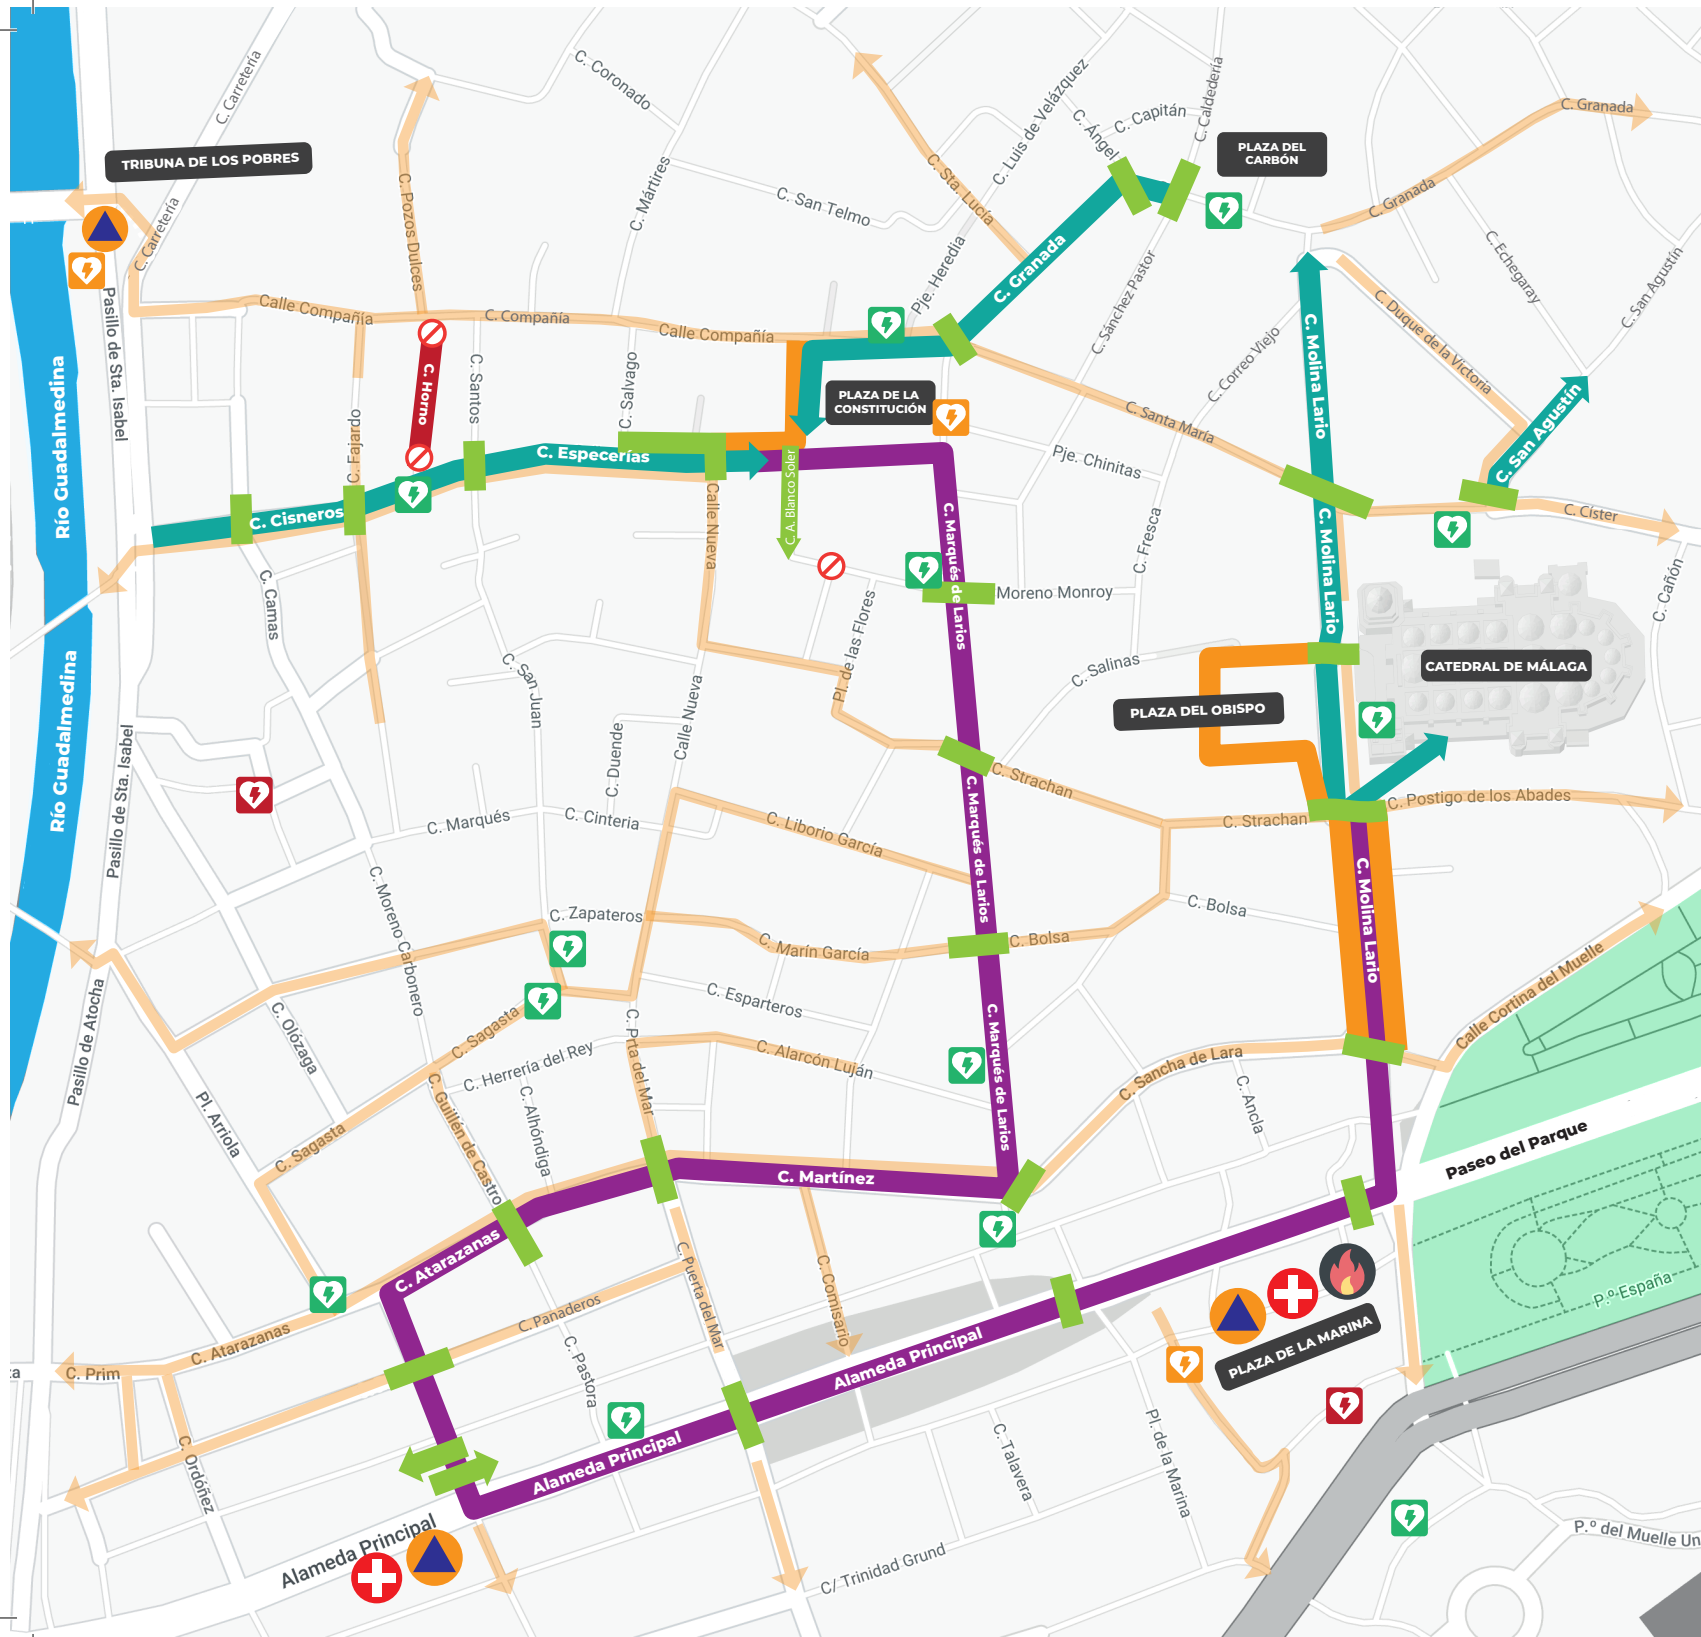

EL AYUNTAMIENTO DE MÁLAGA

recomienda:

Antes de la salida procesional:

- Planifica tu salida según el itinerario y el horario del desfile.
- Usa el transporte público en tus desplazamientos al centro de la ciudad.

Durante las procesiones:

- Respeta las indicaciones del personal de seguridad y de organización.

Ten especial cuidado con los menores:

- Identifícalos con una pulsera QR que puedes solicitar en los puntos habilitados de Protección Civil.

En caso de situación de emergencia:

- No corras ni empujes.
- Sigue las indicaciones de los servicios de emergencias.
- Usa las salidas de evacuación señalizadas.
- En caso de necesitar ayuda, llama al 112 o al 092.

951 926 010 y 010 malaga.eu

f @agrupaciondecofradias

Instagram @agrupaciondecofradiasmalaga @cofradiasmalaga

agrupaciondecofradias.com

Información de movilidad y seguridad en Semana Santa

-  Vías de evacuación principales
-  Acceso/salida de cofradías recorrido oficial
-  Recorrido oficial
-  Pasillos
-  Pasillo para el tránsito peatonal durante los desfiles procesionales
-  Calles cortadas (acceso solo para residentes)
-  Dotación de Protección Civil
 - Plaza de la Marina
 - Alameda Principal
 - Pasillo Santa Isabel
 - Plaza de la Merced
 - Puente de la Aurora
-  Dotación sanitaria
 - Plaza de la Aduana
 - Alameda Principal
 - Plaza de la Merced
 - Plaza de la Marina
 - Puente de la Esperanza
-  Dotación de Bomberos
 - Plaza de la Marina
-  Desfibrilador en tótem
-  Desfibrilador en edificio
-  Desfibrilador portátil