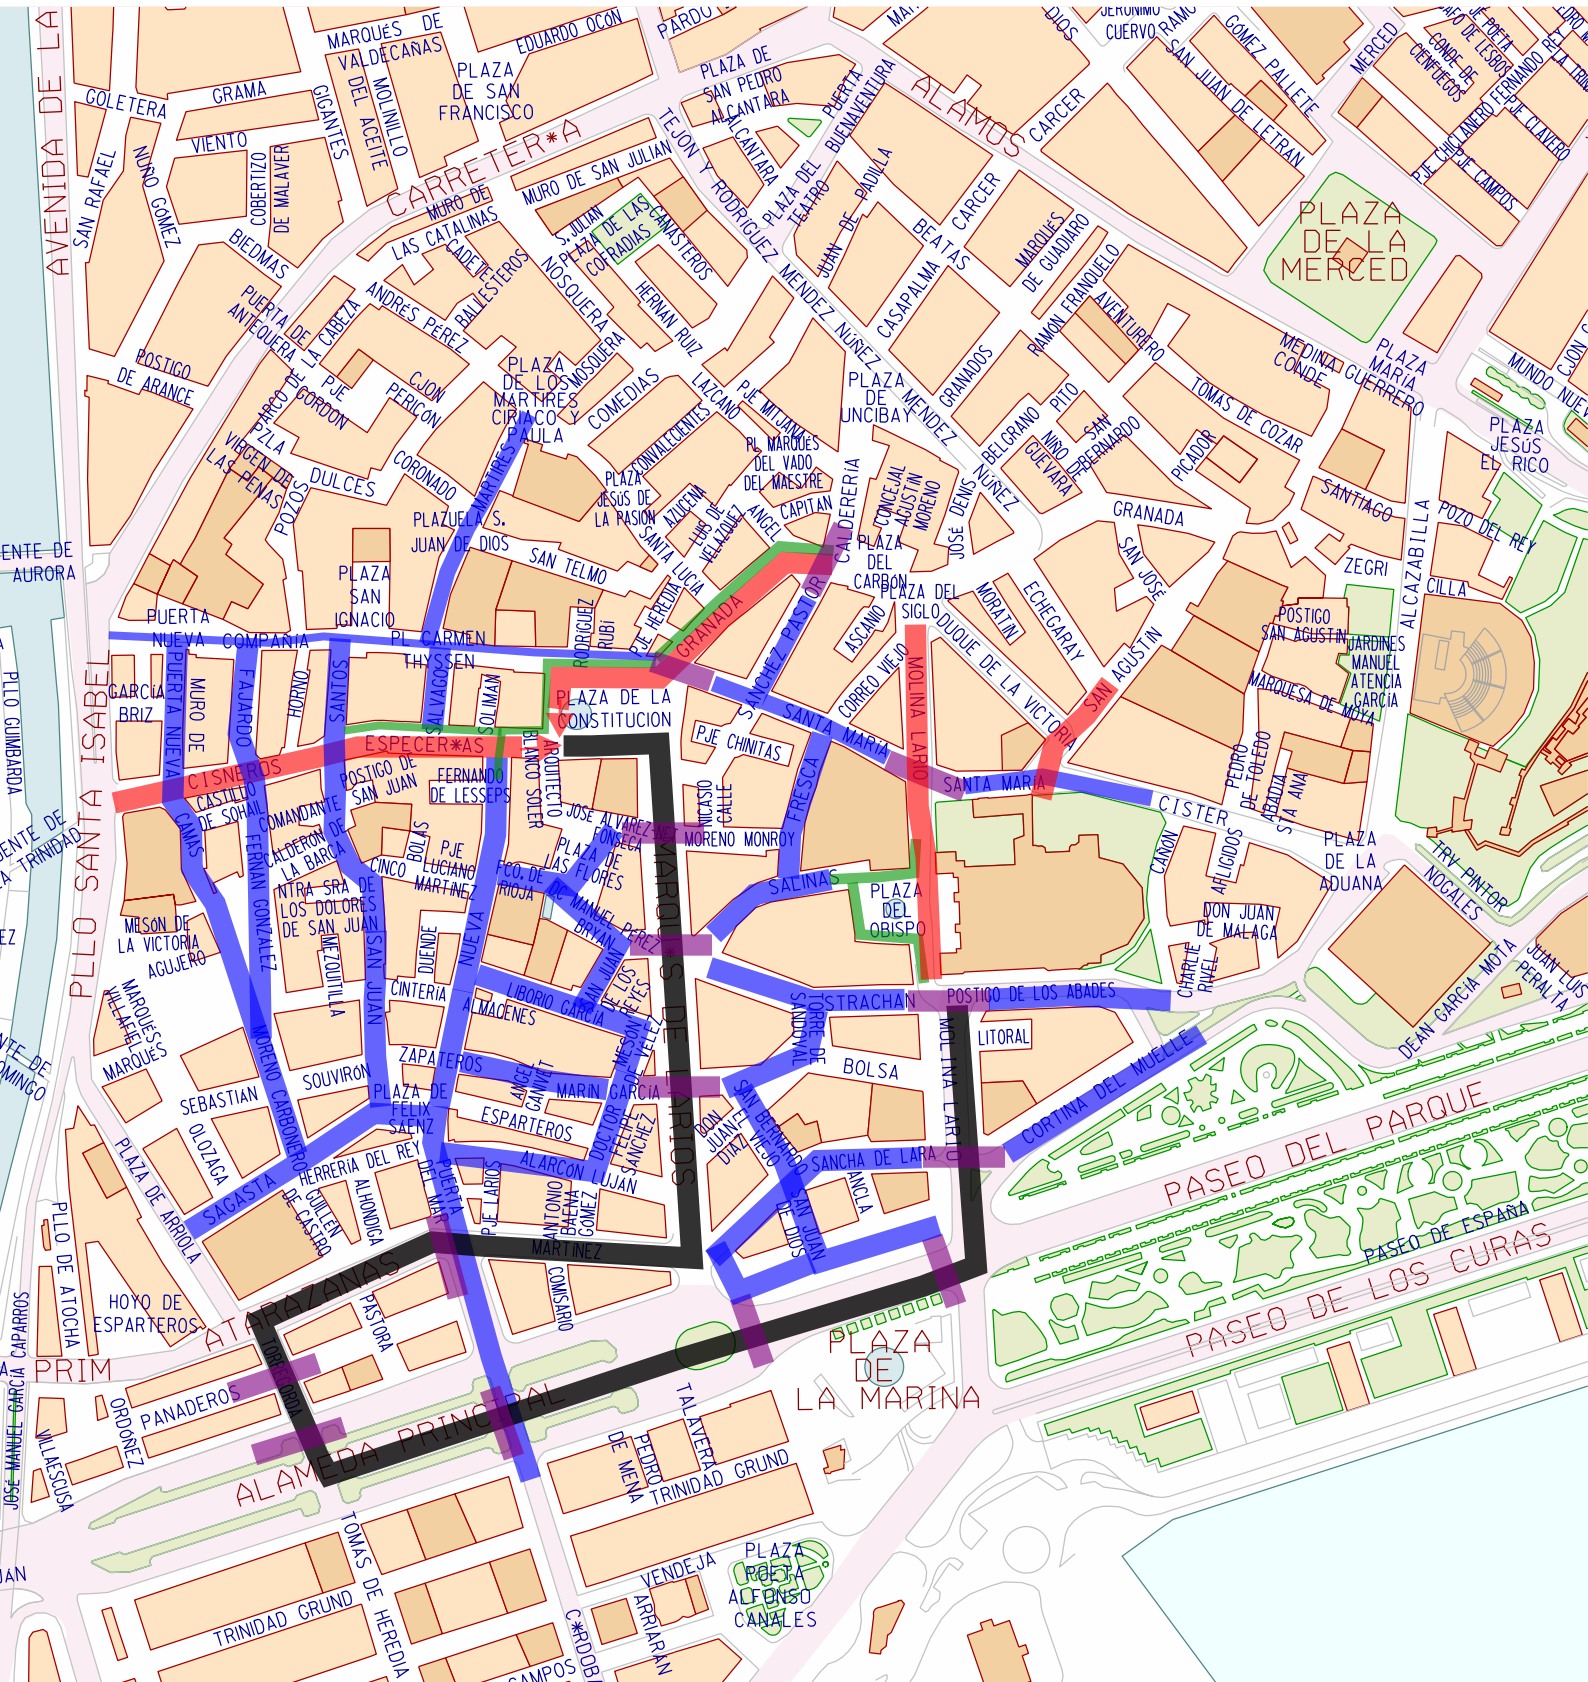

TRÁNSITO INTERIOR PEATONAL

- PASILLOS
- RECORRIDO OFICIAL
- TRÁNSITO PEATONAL
- TRÁNSITO PEATONAL JUNTO FACHADA
- PROCESIONES

POLICÍA LOCAL MÁLAGA