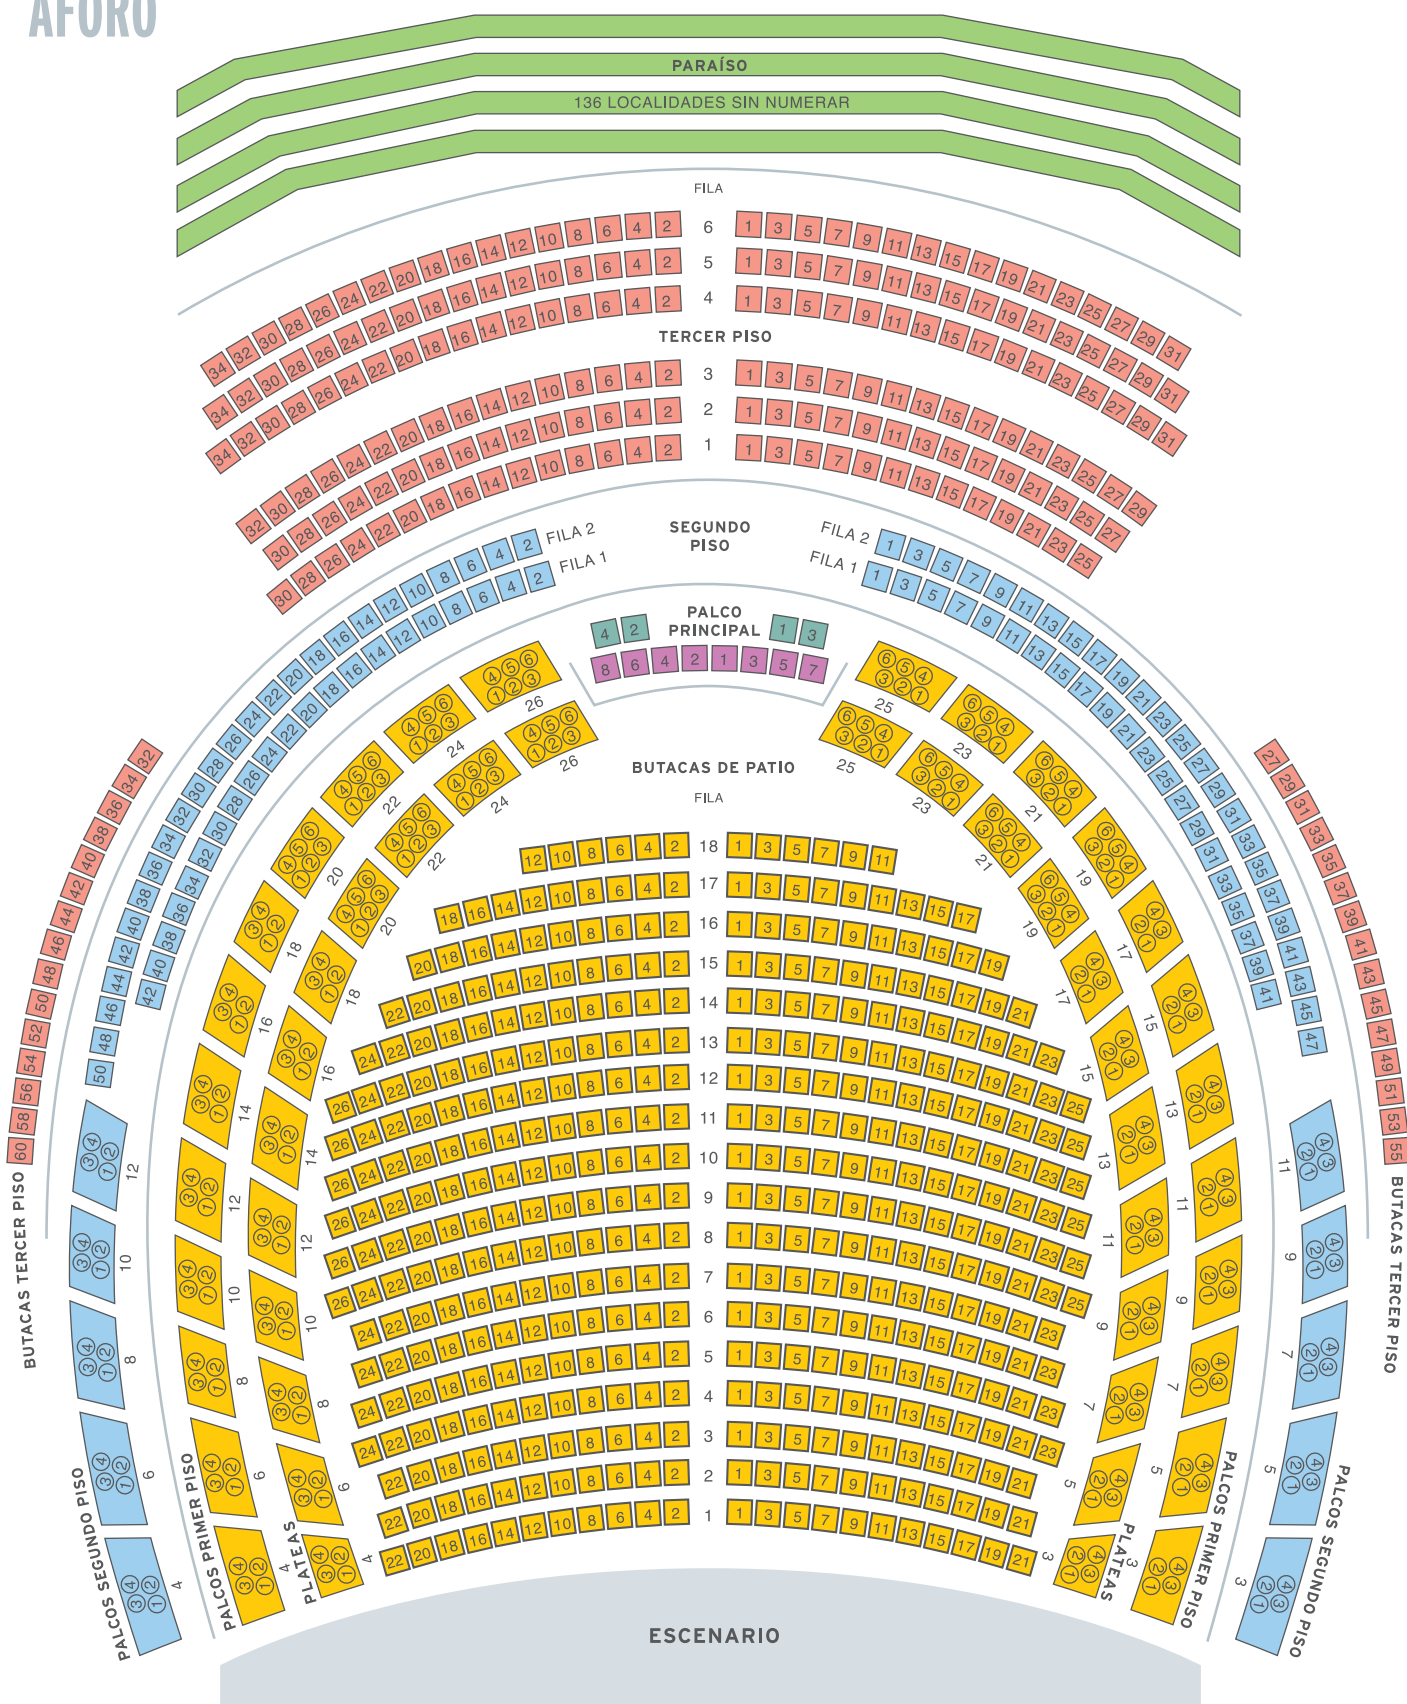

AFORO

ZONAS

- PALCO PRINCIPAL, PRIMERA FILA
- PALCO PRINCIPAL, SEGUNDA FILA
- ZONA A PATIO DE BUTACAS, PLATEAS Y PALCOS DE PRIMER PISO
- ZONA B PALCOS Y BUTACAS DE SEGUNDO PISO
- ZONA C TERCER PISO (NUMERADAS)
- ZONA D PARAÍSO